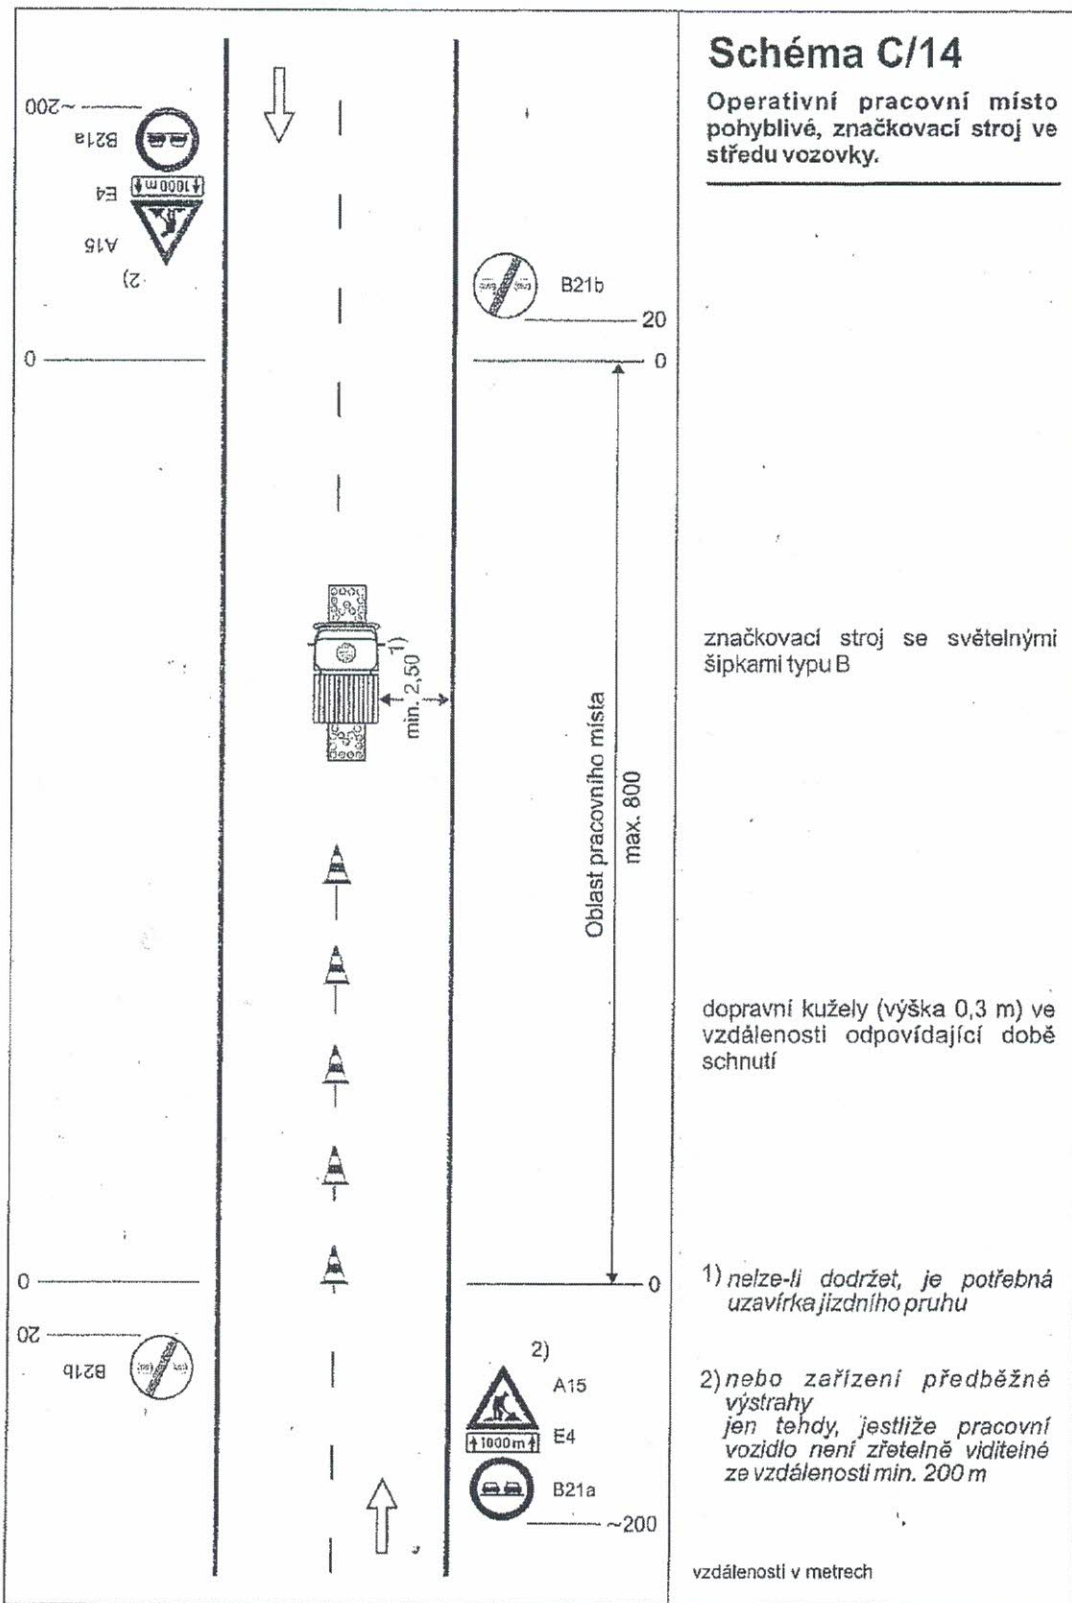

TP 66 / 2015

106

MUM3/10254/603/2020

08.01.2020

MĚSTSKÝ ÚŘAD
Moravské Budějovice
Odbor dopravy a silničního
hospodářství -10-

108

TP 66 / 2015

MUMB/0054/603/2020