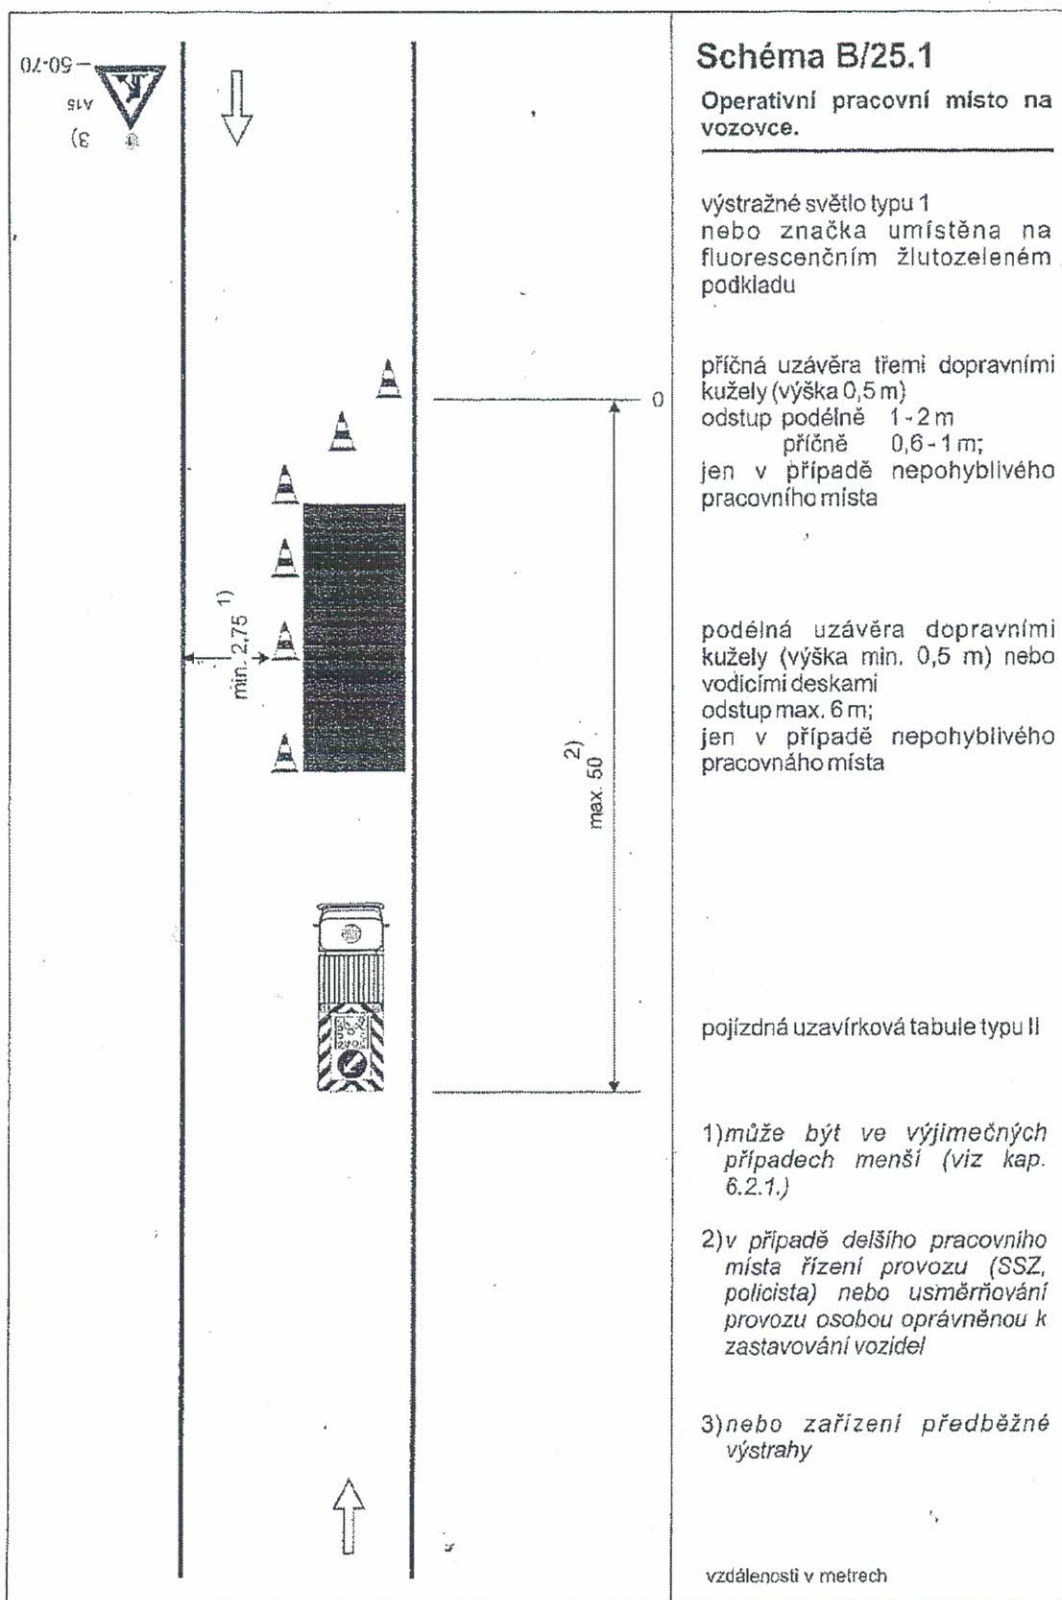

08. 01. 2020

MĚSTSKÝ ÚŘAD
Moravské Budějovice
Odbor dopravy a silničního
hospodářství -10-

88

TP 66 / 2015

MUMB/pdsh/603/2020

08. 01. 2020

MĚSTSKÝ ÚŘAD
Moravské Budějovice
Odbor dopravy a silničního
hospodářství -10-