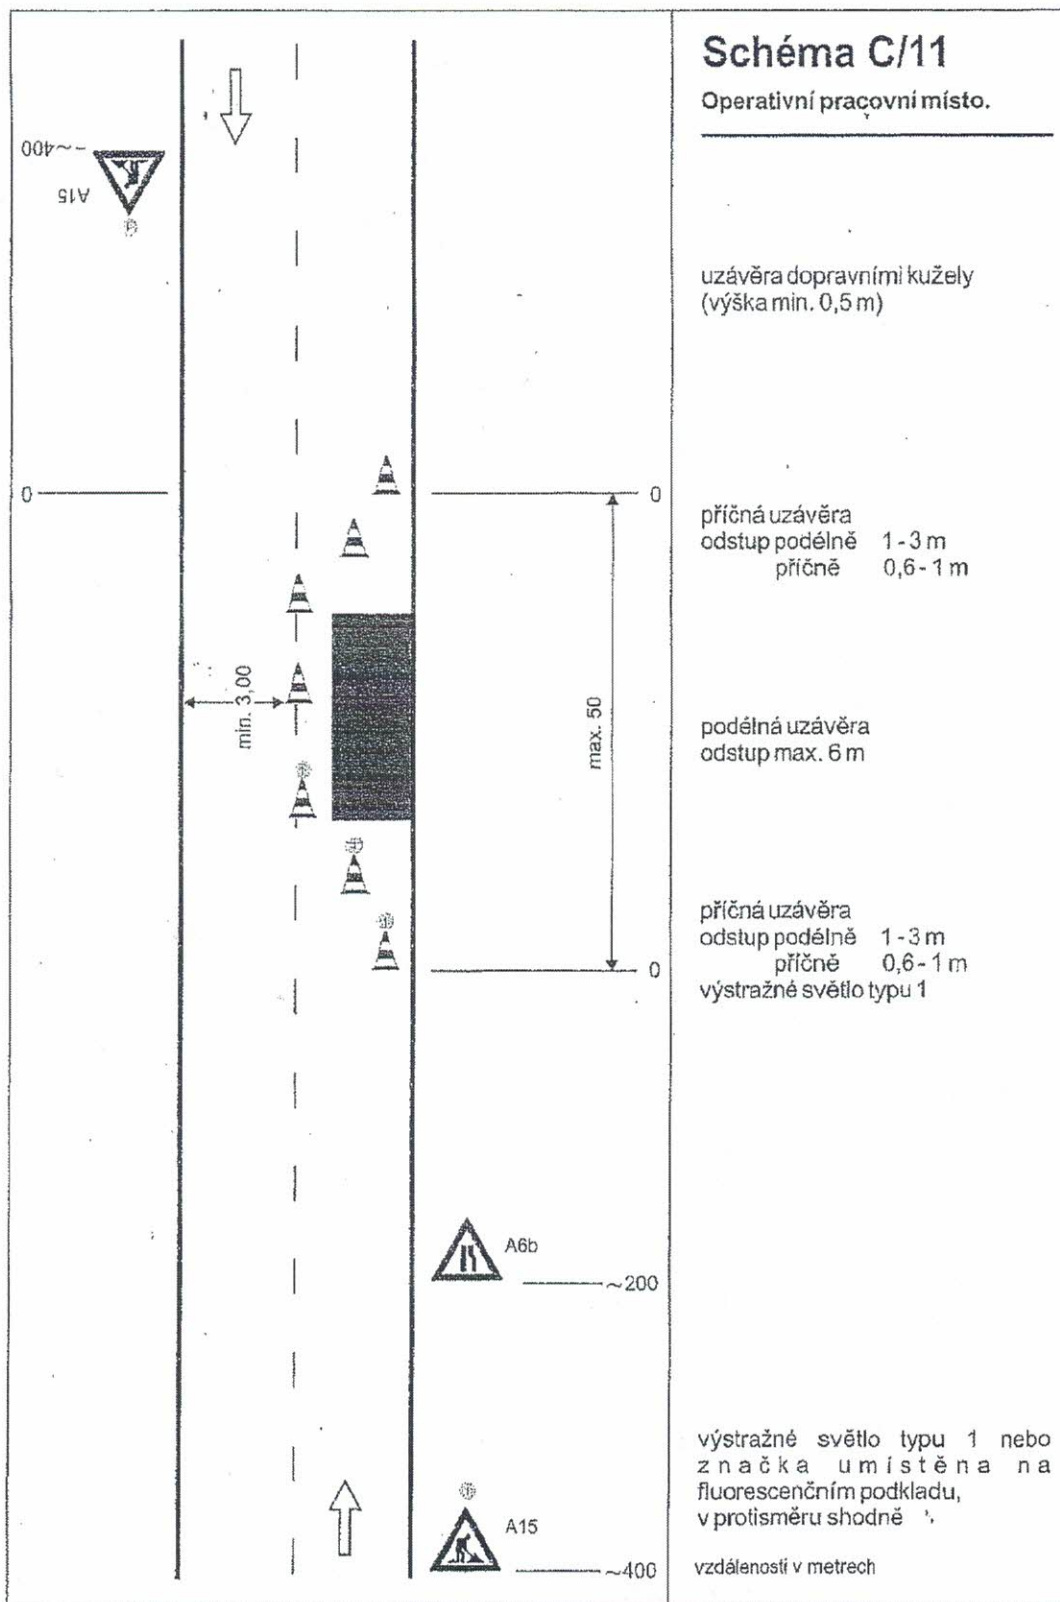

08. 01. 2020

MĚSTSKÝ ÚŘAD
Moravské Budějovice
Odbor dopravy a silničního
hospodářství -10-

TP 66 / 2015

106

MUM3/10254/603/2020