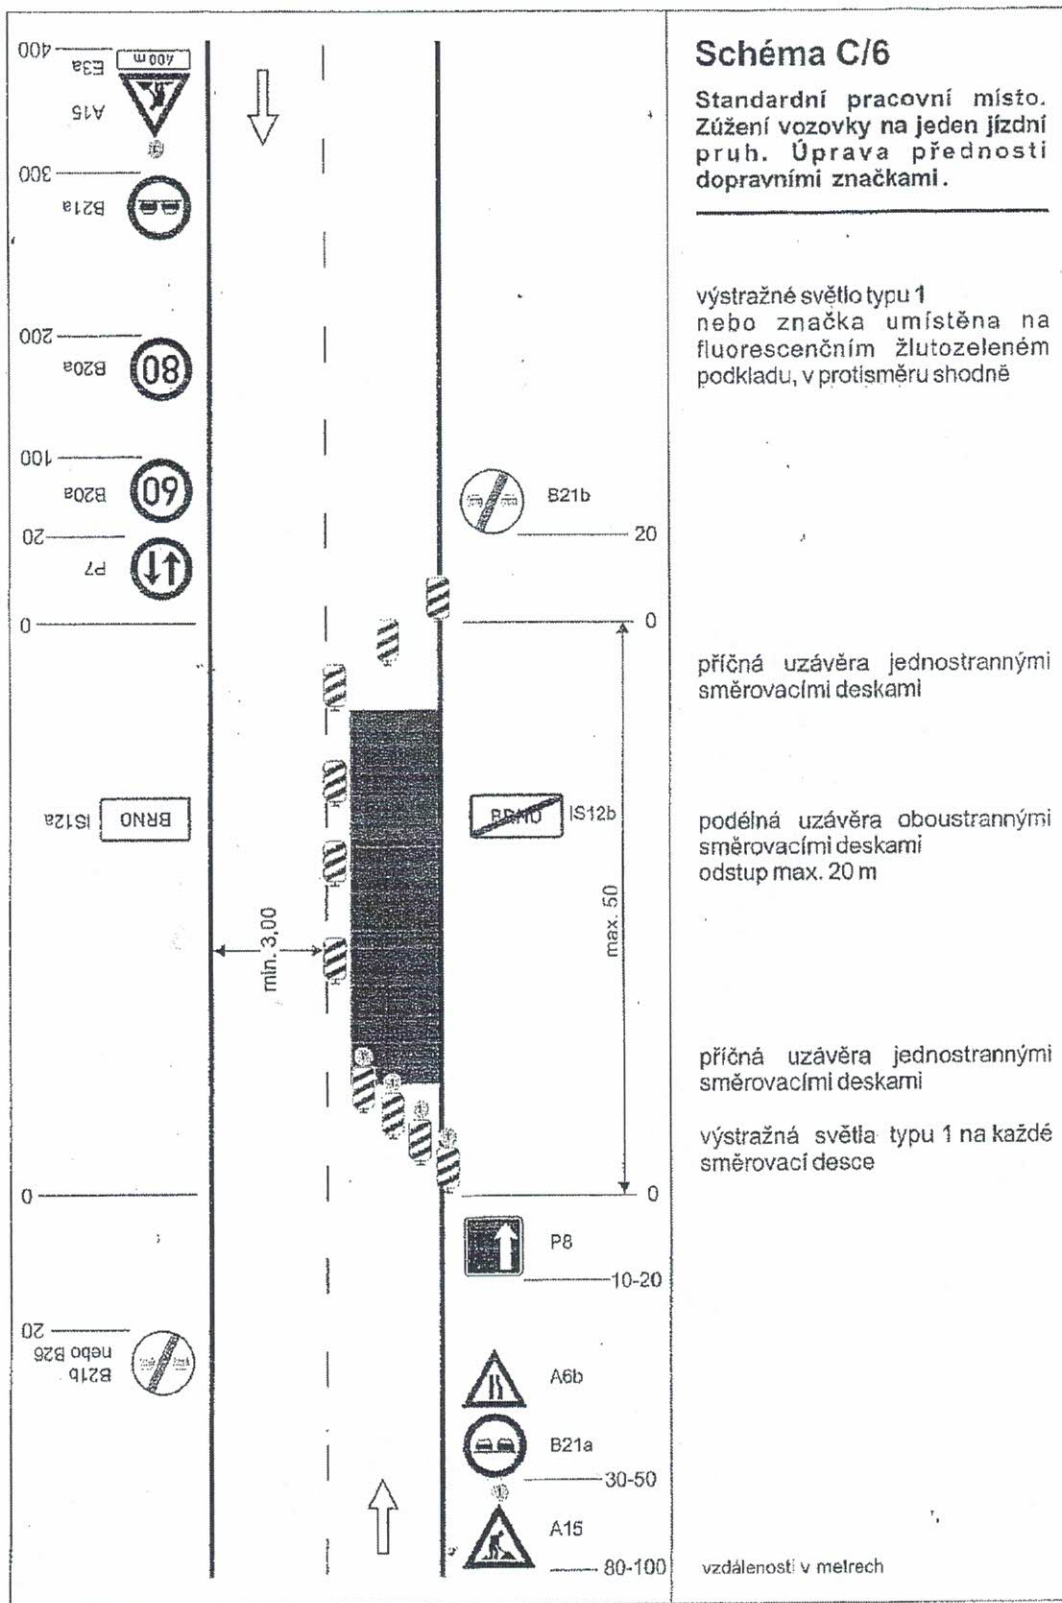

TP 66 / 21015

95

MUMB/0334/603/kozo

08. 01. 2020

MĚSTSKÝ ÚŘAD
Moravské Budějovice
Odbor dopravy a silničního
hospodářství -10-

TP 66 / 21015

97

MUMB/035H/603/2020