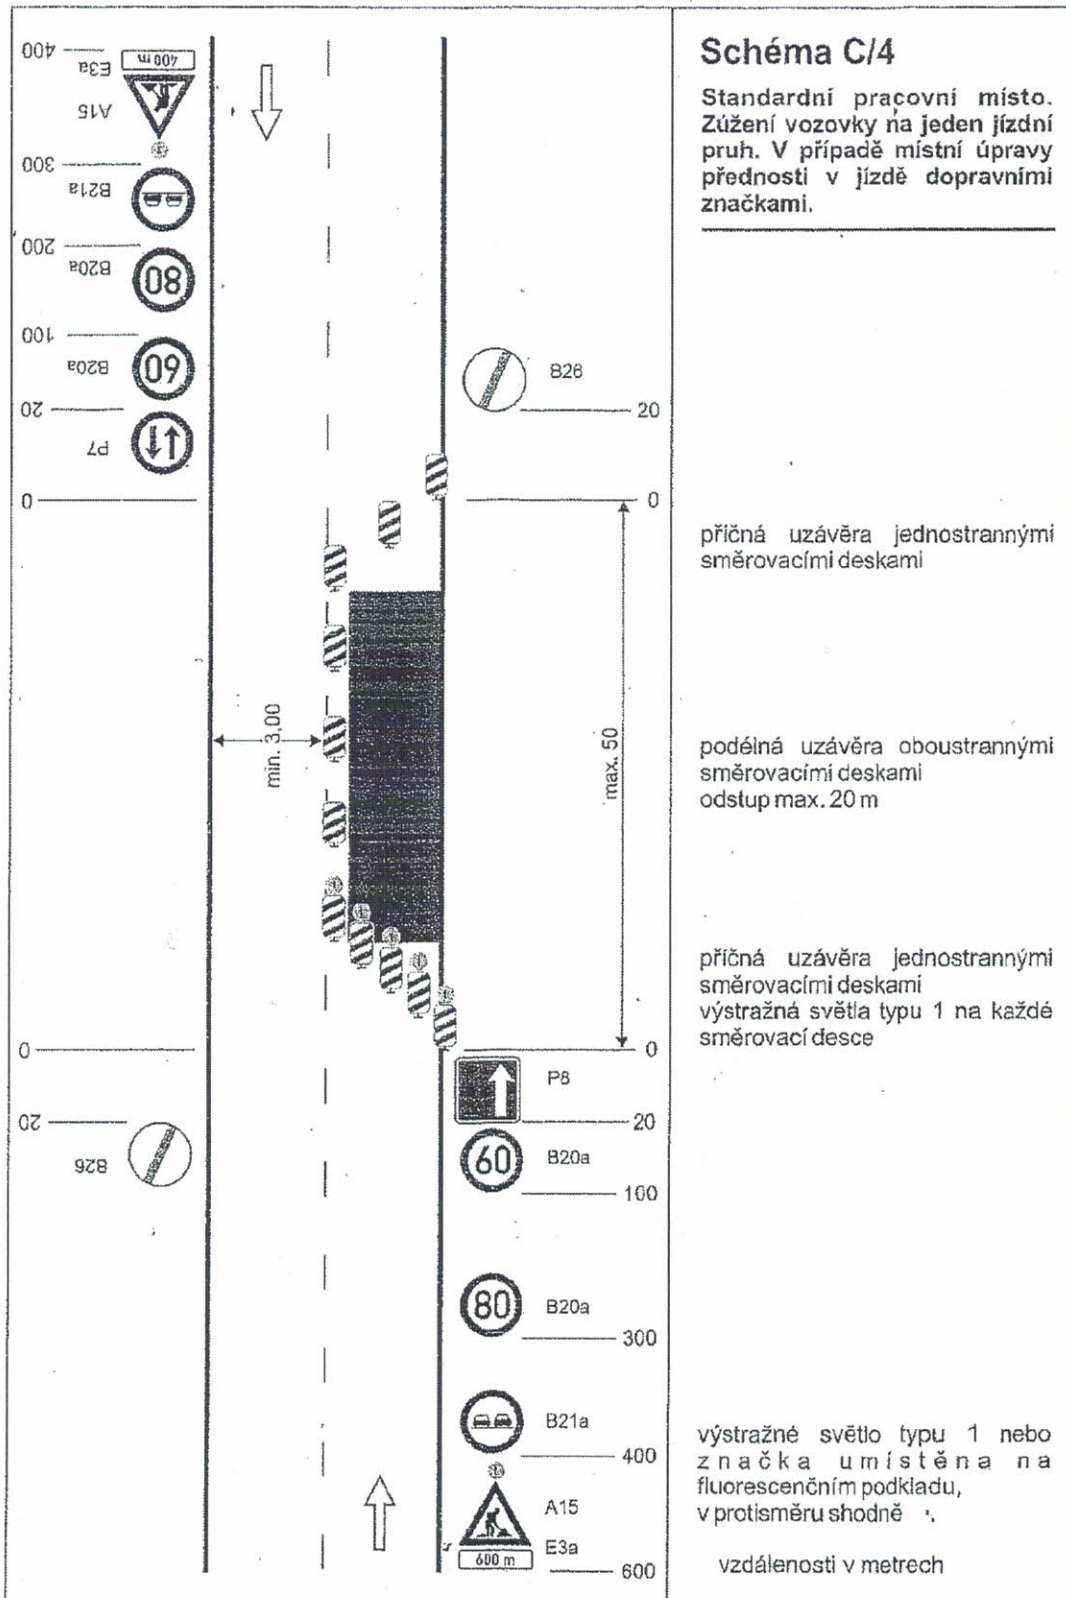

08. 01. 2020

MĚSTSKÝ ÚŘAD
Moravské Budějovice
Odbor dopravy a silničního
hospodářství -10-

TP 66 / 21015

97

MUMB/035H/603/2020