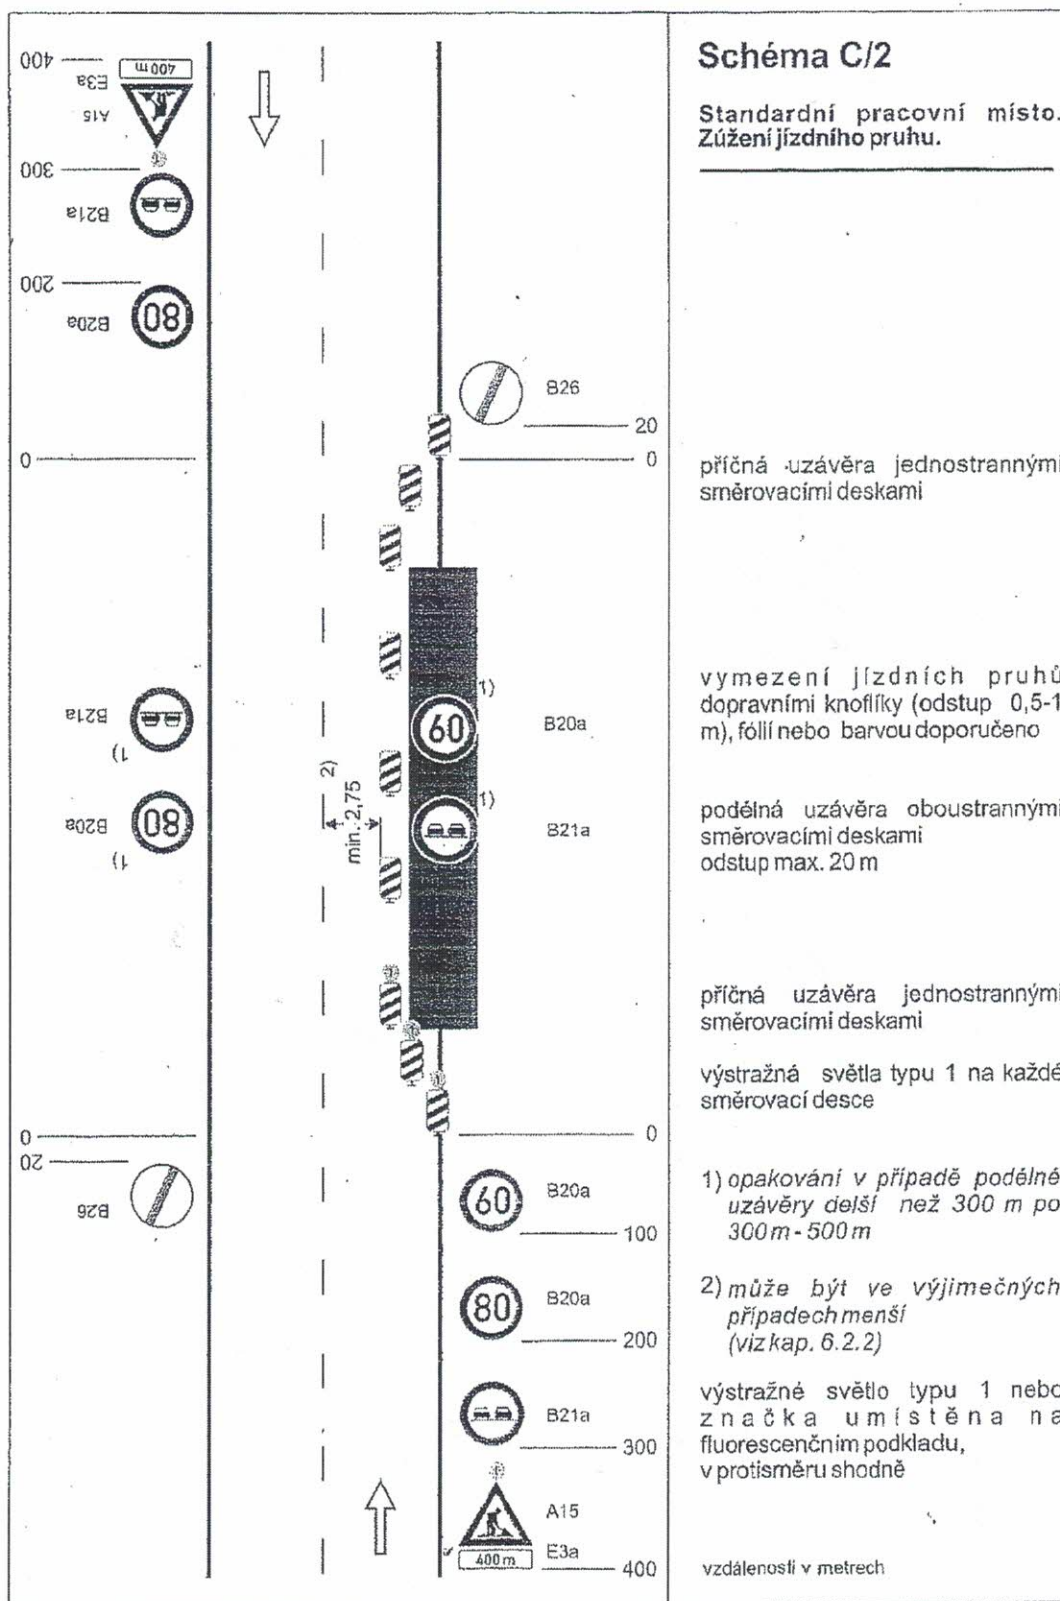

08. 01. 2020

MĚSTSKÝ ÚŘAD
Moravské Budějovice
Odbor dopravy a silničního
hospodářství -10-

88

TP 66 / 2015

MUMB/pdsh/603/2020

08. 01. 2020

MĚSTSKÝ ÚŘAD
Moravské Budějovice
Odbor dopravy a silničního
hospodářství -10-