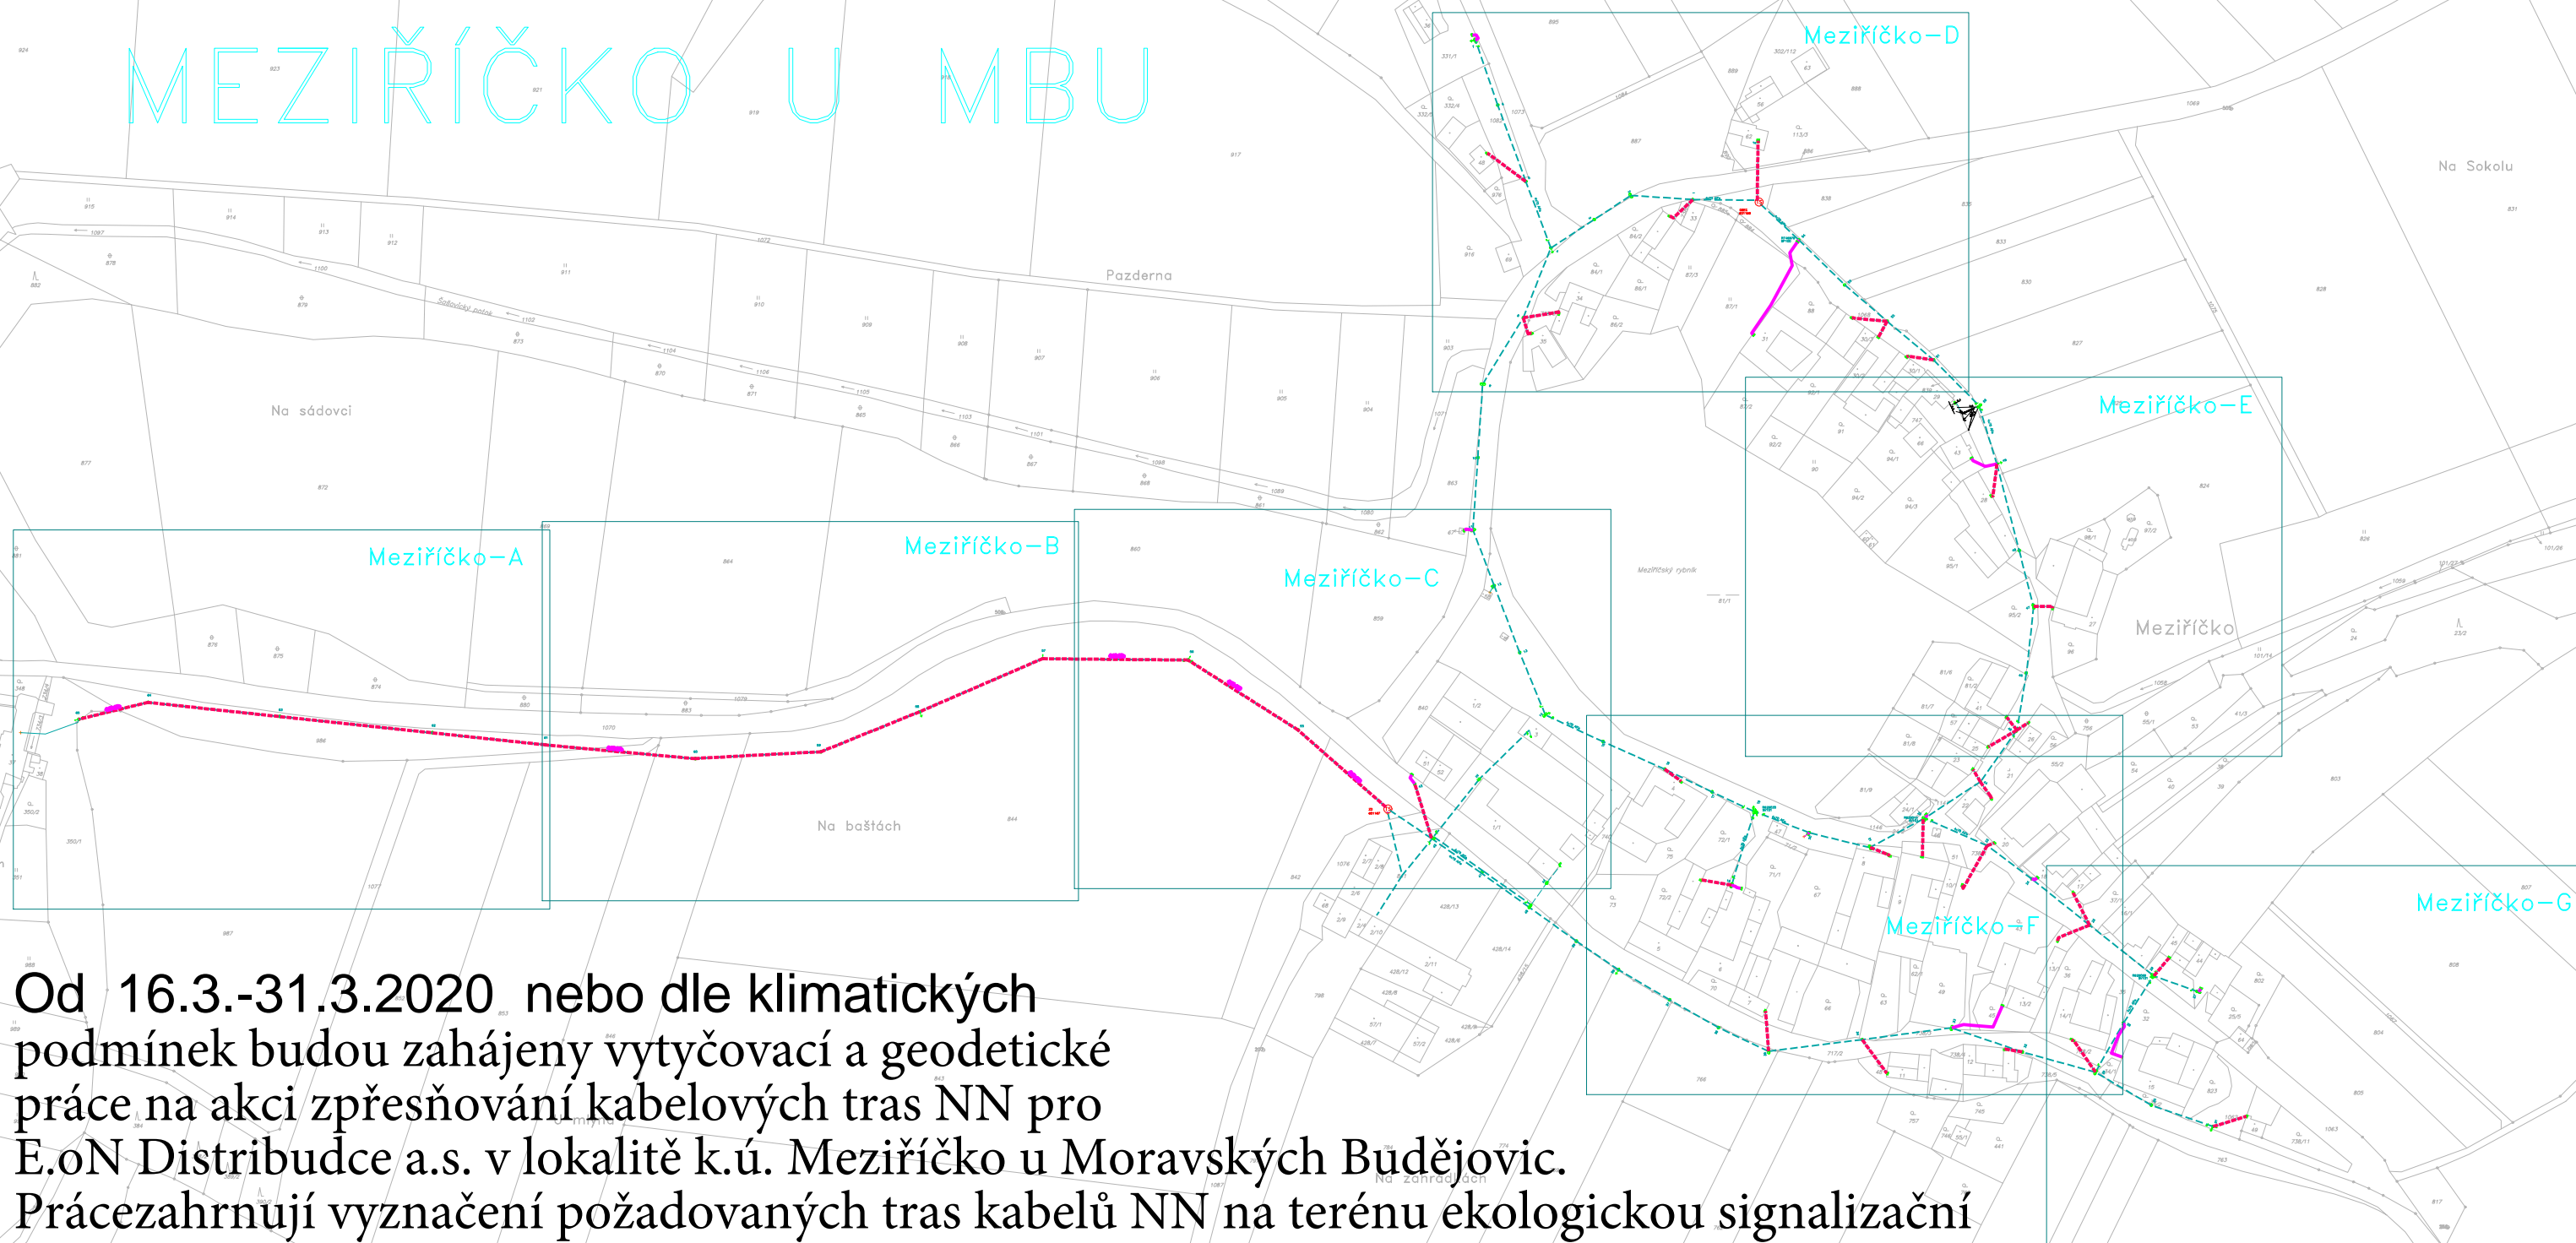

MEZIŘÍČKO U MBU

Od 16.3.-31.3.2020 nebo dle klimatických podmínek budou zahájeny vytyčovací a geodetické práce na akci zpřesňování kabelových tras NN pro E.ON Distribudce a.s. v lokalitě k.ú. Meziříčko u Moravských Budějovic. Práce zahrnují vyznačení požadovaných tras kabelů NN na terénu ekologickou signalizační barvou a zaměření vzdušných vedení na fasádu objektu. Signalizační barva vydrží cca 1-2 měsíce na povrchu terénu. Následně bude provedeno geodetické zaměření. Kabelové trasy jsou vyznačeny fialovou linií a vzdušné vedení červeně. Linie kabelů, které jsou vyznačeny modře, jsou již geodeticky měřeny a vyhledávat se nebudou.